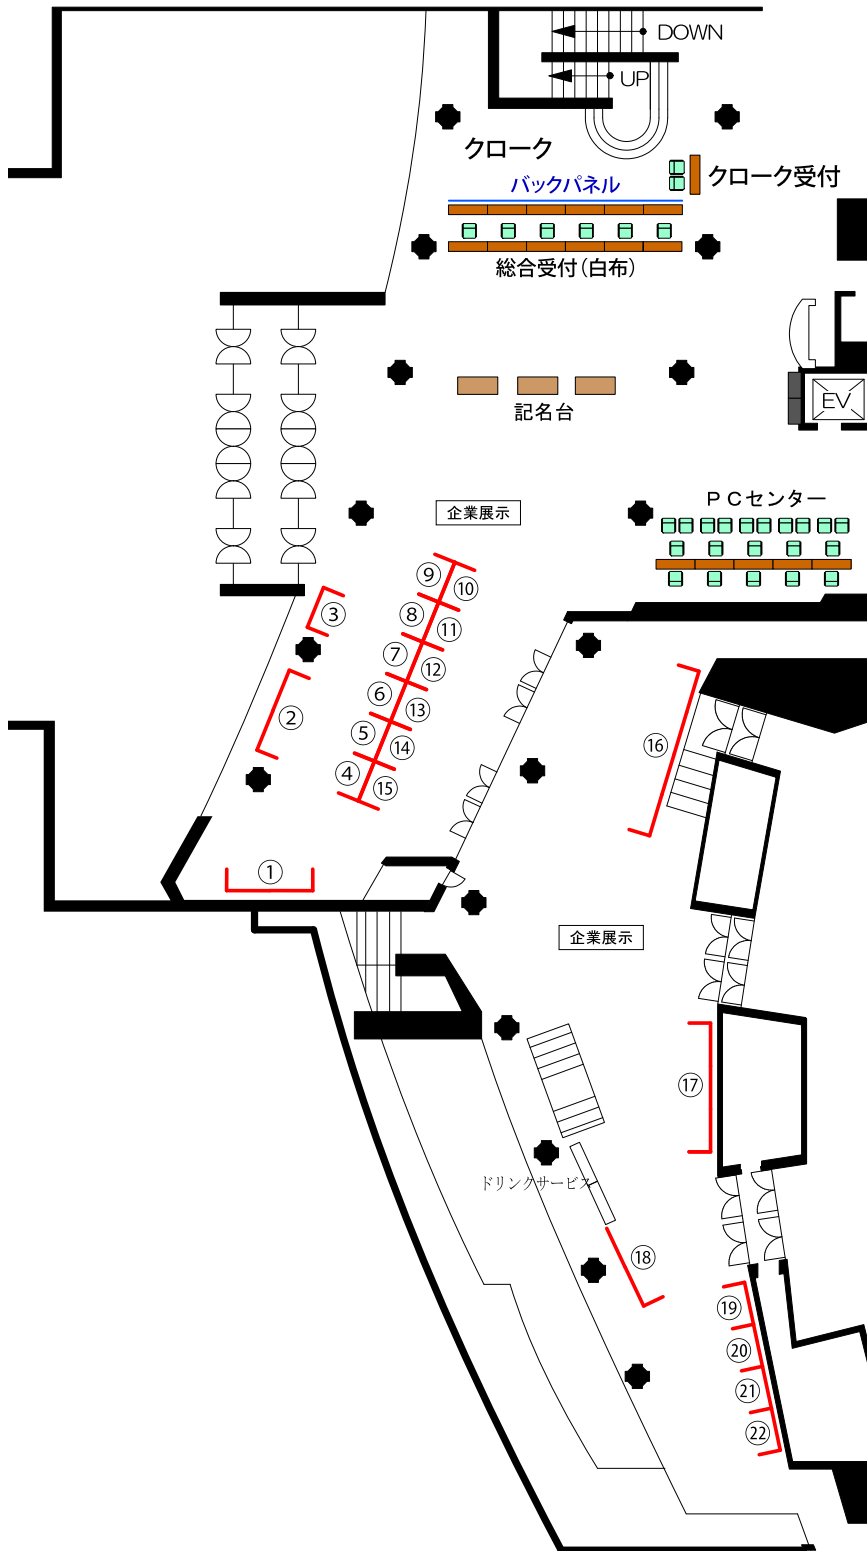

企業展示コマ割 2F

①	バイオ・ラッドラボラトリーズ株式会社	出 展 エ リ ア 2 B
②	(株)日立ハイテクノロジーズ	
③	フクダ電子西部北販売株式会社	
④	(株)医学生物学研究所	
⑤	アジア器材株式会社	
⑥	株式会社LSIメディエンス	
⑦	(株)キューメイ研究所	
⑧	ロシュ・ダイアグノスティックス(株)	
⑨	協和メデックス株式会社	
⑩	株式会社エイアンドティー	
⑪	東洋紡エンジニアリング株式会社	
⑫	日水製薬株式会社	出 展 エ リ ア 2 A
⑬	栄研化学株式会社	
⑭	株式会社ムトウ	
⑮	デンカ生研株式会社	
⑯	シスメックス株式会社	
⑰	正晃株式会社	
⑱	東洋羽毛九州販売株式会社	
⑲	日本光電九州株式会社	
⑳	積水メディカル(株)	
㉑	ラジオメーター株式会社	
㉒	ベックマン・コールター株式会社	